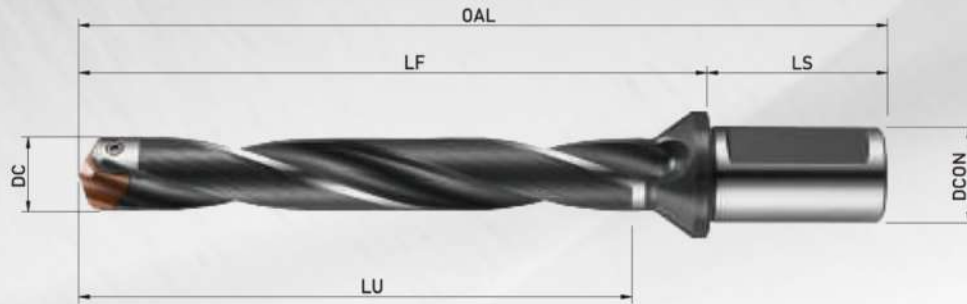

TOTIME

KATANA Series

8xD

Model No.	Dc	LU	Dcon	LF	OAL	LS
S10-TG1000-08L16	10.00-10.49	84	16	100	148	48
S10-TG1050-08L16	10.50-10.99	88	16	105	153	48
S10-TG1100-08L16	11.00-11.49	92	16	110	158	48
S10-TG1150-08L16	11.50-11.99	96	16	114	162	48
S10-TG1200-08L16	12.00-12.49	100	16	119	167	48
S10-TG1250-08L16	12.50-12.99	104	16	124	172	48
S10-TG1300-08L16	13.00-13.49	108	16	128	176	48
S10-TG1350-08L16	13.50-13.99	112	16	133	181	48
S10-TG1400-08L16	14.00-14.49	116	16	138	186	48
S10-TG1450-08L16	14.50-14.99	120	16	142	190	48
S10-TG1500-08L20	15.00-15.99	128	20	152	202	50
S10-TG1600-08L20	16.00-16.99	140	20	162	212	50
S10-TG1700-08L20	17.00-17.99	144	20	171	221	50
S10-TG1800-08L25	18.00-18.99	152	25	180	236	56
S10-TG1900-08L25	19.00-19.99	160	25	190	246	56
S10-TG2000-08L25	20.00-20.99	168	25	199	255	56
S10-TG2100-08L25	21.00-21.99	176	25	208	264	56
S10-TG2200-08L25	22.00-22.99	184	25	217	273	56
S10-TG2300-08L25	23.00-23.99	192	25	227	283	56
S10-TG2400-08L32	24.00-24.99	200	32	237	297	60
S10-TG2500-08L32	25.00-25.99	208	32	246	306	60
S10-TG2600-08L32	26.00-26.99	216	32	256	316	60
S10-TG2700-08L32	27.00-27.99	224	32	265	325	60
S10-TG2800-08L32	28.00-28.99	232	32	274	334	60
S10-TG2900-08L32	29.00-29.99	240	32	283	343	60
S10-TG3000-08L32	30.00-30.99	248	32	293	353	60
S10-TG3100-08L32	31.00-31.99	256	32	302	362	60
S10-TG3200-08L32	32.00-32.99	264	32	311	371	60
S10-TG3300-08L32	33.00-33.99	272	32	321	381	60
S10-TG3400-08L40	34.00-34.99	280	40	329	399	70
S10-TG3500-08L40	35.00-35.99	288	40	338	408	70
S10-TG3600-08L40	36.00-36.99	296	40	347	417	70
S10-TG3700-08L40	37.00-37.99	304	40	357	427	70
S10-TG3800-08L40	38.00-38.99	312	40	366	436	70
S10-TG3900-08L40	39.00-39.99	328	40	385	455	70

Totime Tools Co Ltd

Address: Room B, 5th Floor, Daini Nagata Building,
Tamatsukuri, Chuo-Ku, Osaka, Japan 540-0004

Tel: (81)-6-67771660
Email: info@totimetools.co.jp
Web: www.totimetools.co.jp

Totime Tools Sp. z o.o.

Address: Fabryczna 16 H, 53-609 Wrocław
Poland

Tel: +48 71 798 57 76
Email: info@totimetools.eu
Web: www.totimetools.eu